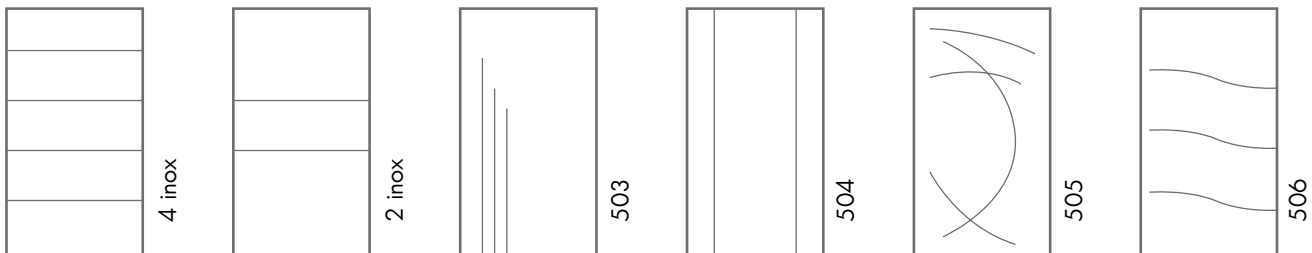

Σχέδια με inox / patterns with nickel