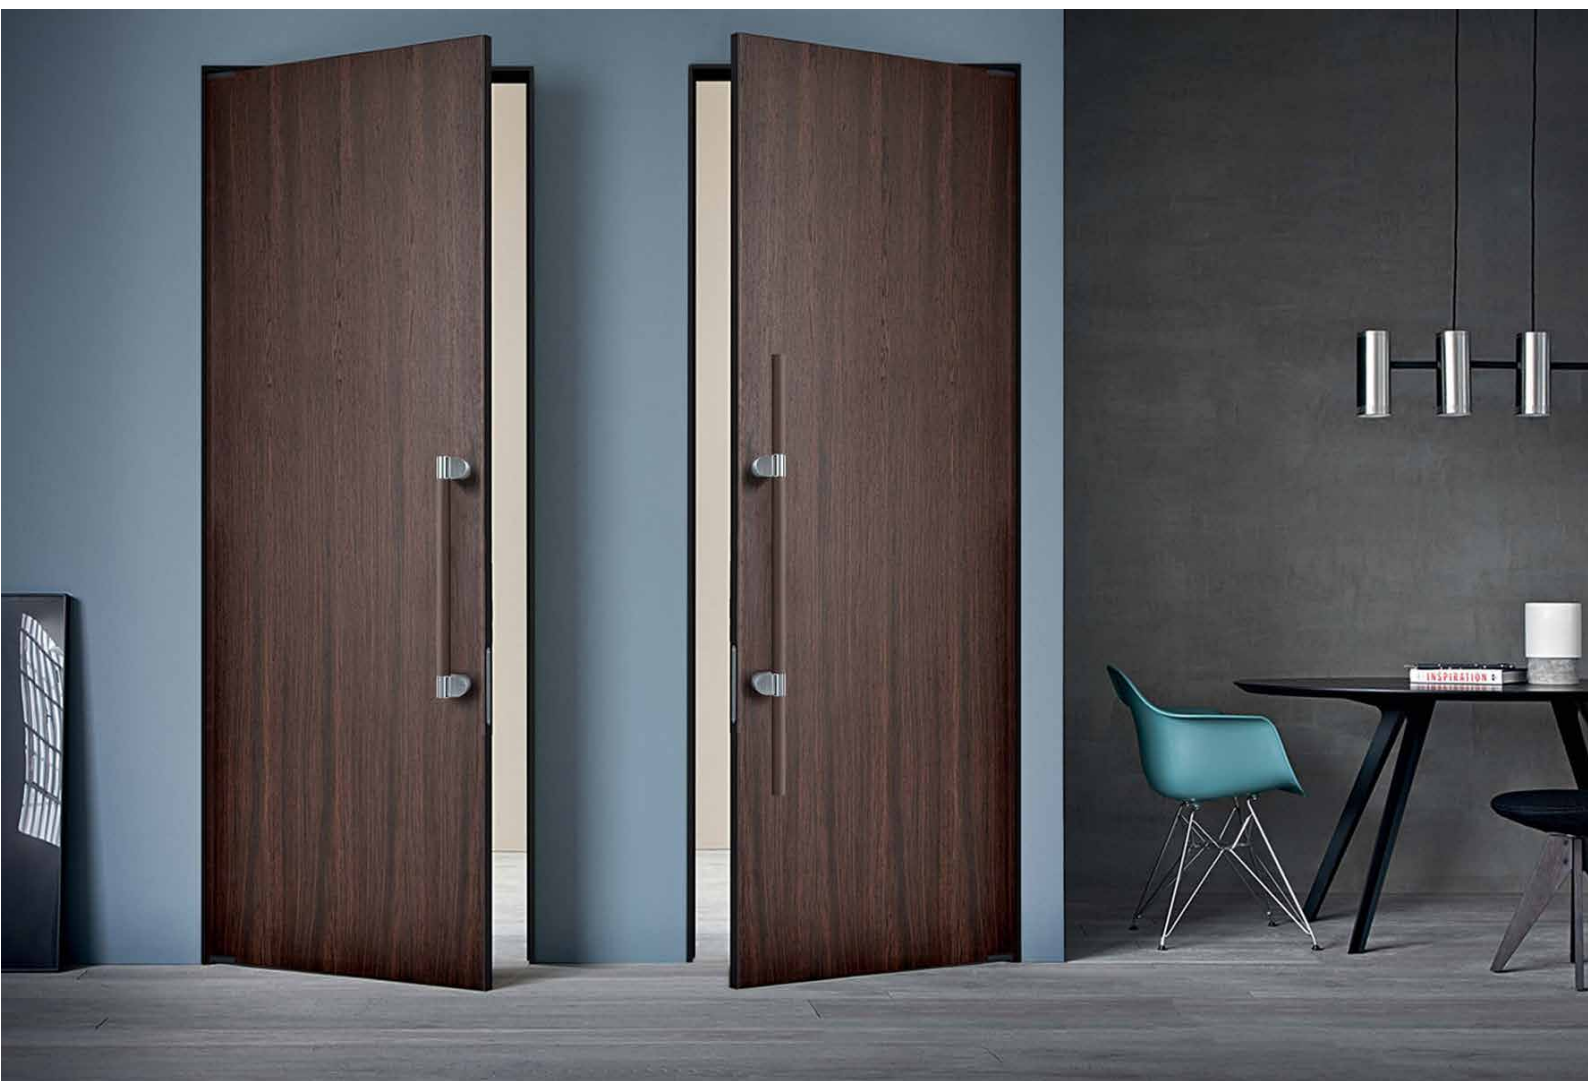

ΑΞΟΝΙΚΗ 2 ΔΑΠΕΔΟΥ / PIVOT 2 FLOOR

Αξονική πόρτα με δρυ τεκτονό καπλαμά με μηχανισμό δαπέδου ρυθμιζόμενο με soft closing. Δυνατότητα ανοίγματος και στις δύο πλευρές 150° με ρύθμιση της ταχύτητας κλεισίματος.

Pivot oak veneer door with soft closing floor spring mechanism. Openable on both sides 150° with adjusted closing.