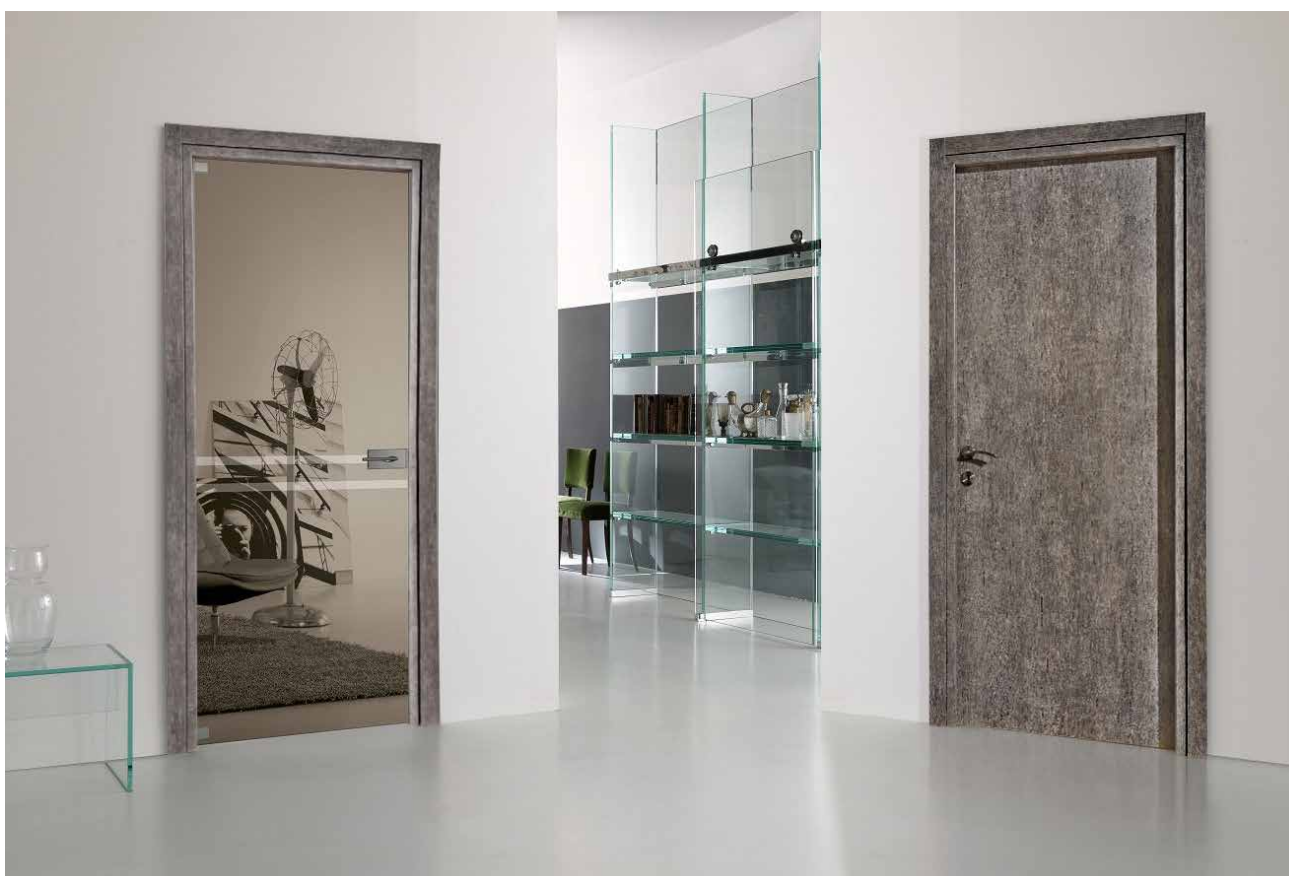

VINTAGE 490

Εσωτερική πόρτα Vintage παράγεται επίσης γυάλινη με ξύλινο κάσωμα σε όλα τα χρώματα της σειράς Wood Grain.
Internal door Vintage, can be produced also in glass door with wooden frame at all Wood Grain series colours.