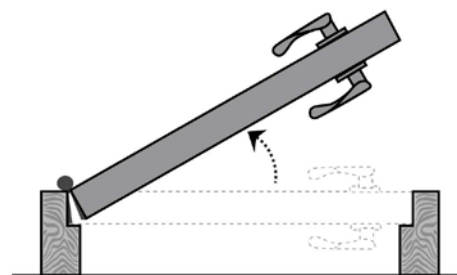

Αριστερή πόρτα / Left door

ΤΥΠΟΠΟΙΗΜΕΝΕΣ ΔΙΑΣΤΑΣΕΙΣ | STANDARD DIMENSIONS

Εξωτερικά μέτρα κασώματος

Door frame width

H₂	W₂	FW	
max 2180	680	100 - 130 - 150	
	730		
	780	Για μεγαλύτερο πλάτος χρησιμοποιούμε επέκταση For wider use extension	
	830		
	880		
	930		
		980	

Τυποποιημένη διάσταση έχουμε στις σειρές / Standard dimensioning is followed on series:
CPL-LAMINATE, WOOD GRAIN & EXCLUSIVE