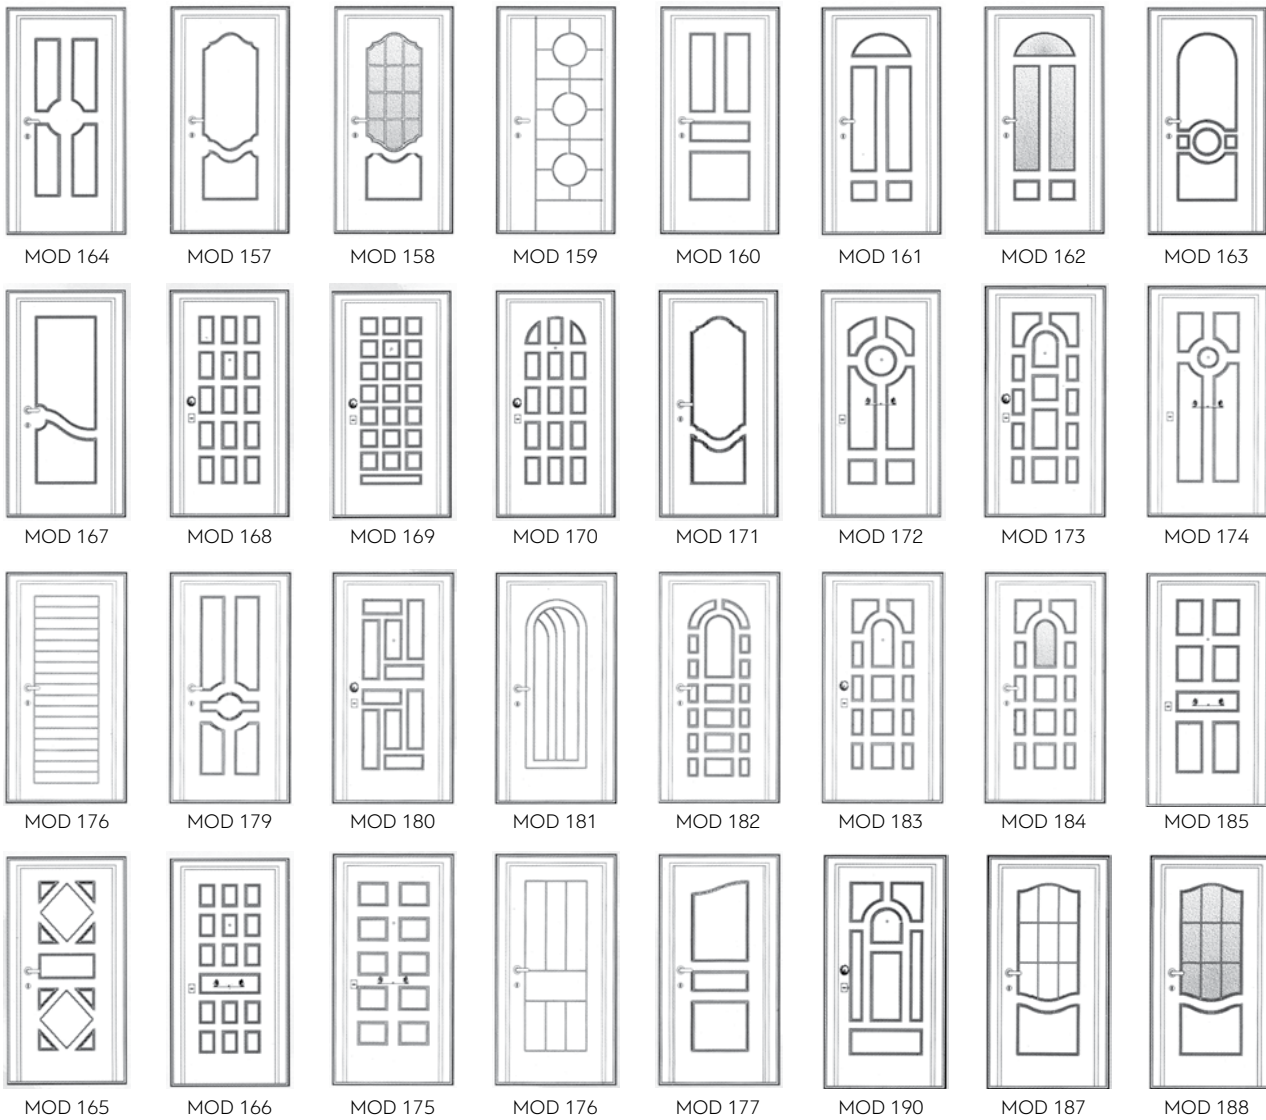

Σχέδια με inox / patterns with nickel

*Σε όλες τις σειρές μπορούν να μπουν inox / All series can have nickel designs