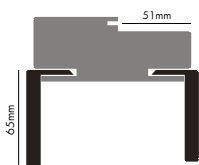

- **TYPE 3** Κάσωμα ίσιο χωρίς πατούρα / *No rabbet frame*

* Κατόπιν ποσοτικής ζήτησης / Upon quantity quotes