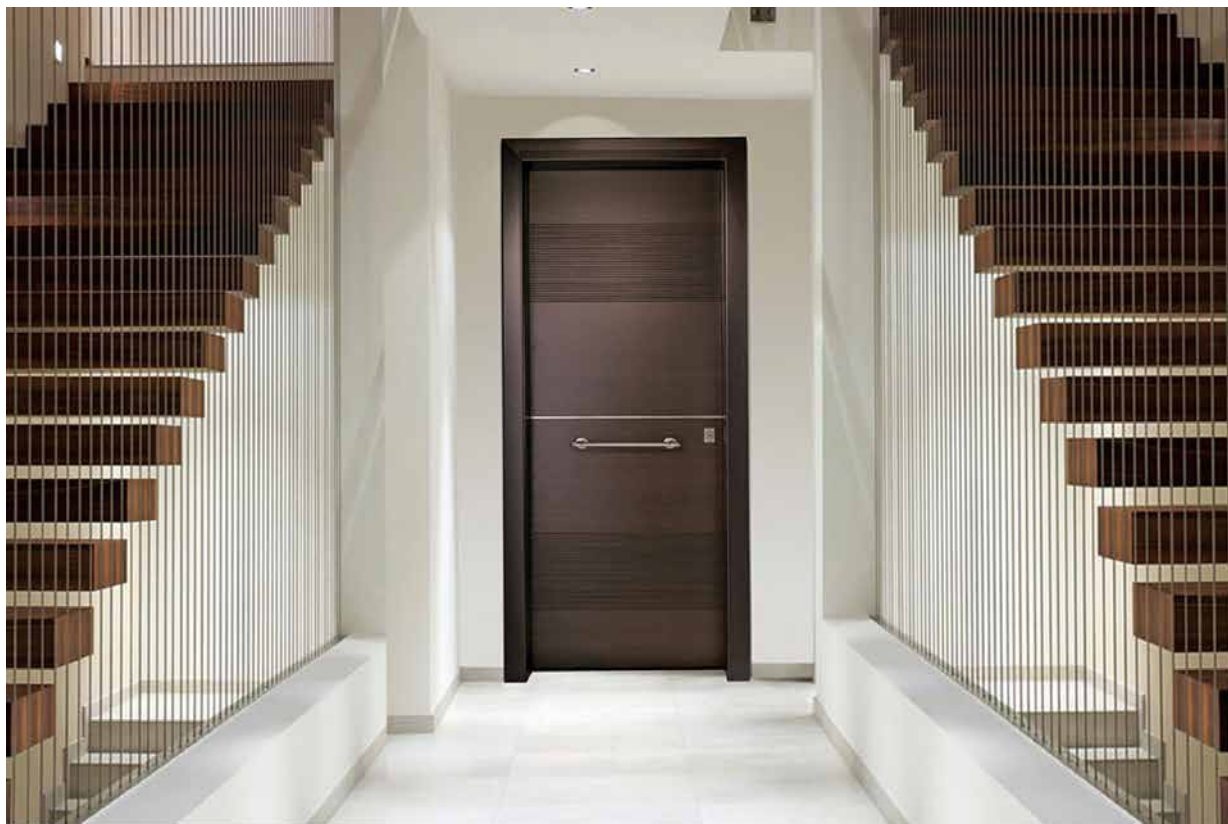

◀ G-7

Πόρτα εξωτερική θωρακισμένη με επένδυση δρυ τεχνητό καπλαμά με οριζόντια νερά και minimal σχέδιο παντογράφου.
Security external door with coating oak artificial veneer with horizontal grains and minimal pantograph pattern.