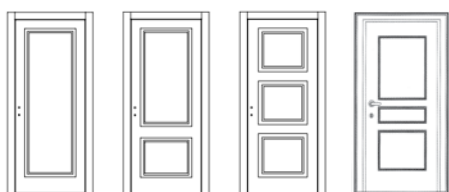

● ● ● ●

● ● ● ●

● ● ● ●

ELEGANT No 780

Εσωτερική πόρτα ταμπλαδωτή με δρυ φυσικό καπλαμά και διπλή μασίφ δρυ κορνίζα, σχέδιο με δύο ταμπλάδες και διακοσμητικά περβάζια ARC-02 σε κλασικό ύφος.

Internal panelled door with natural veneer and double decorative oak solid wood frame, two boards design and classic style decorative architraves ARC-02.