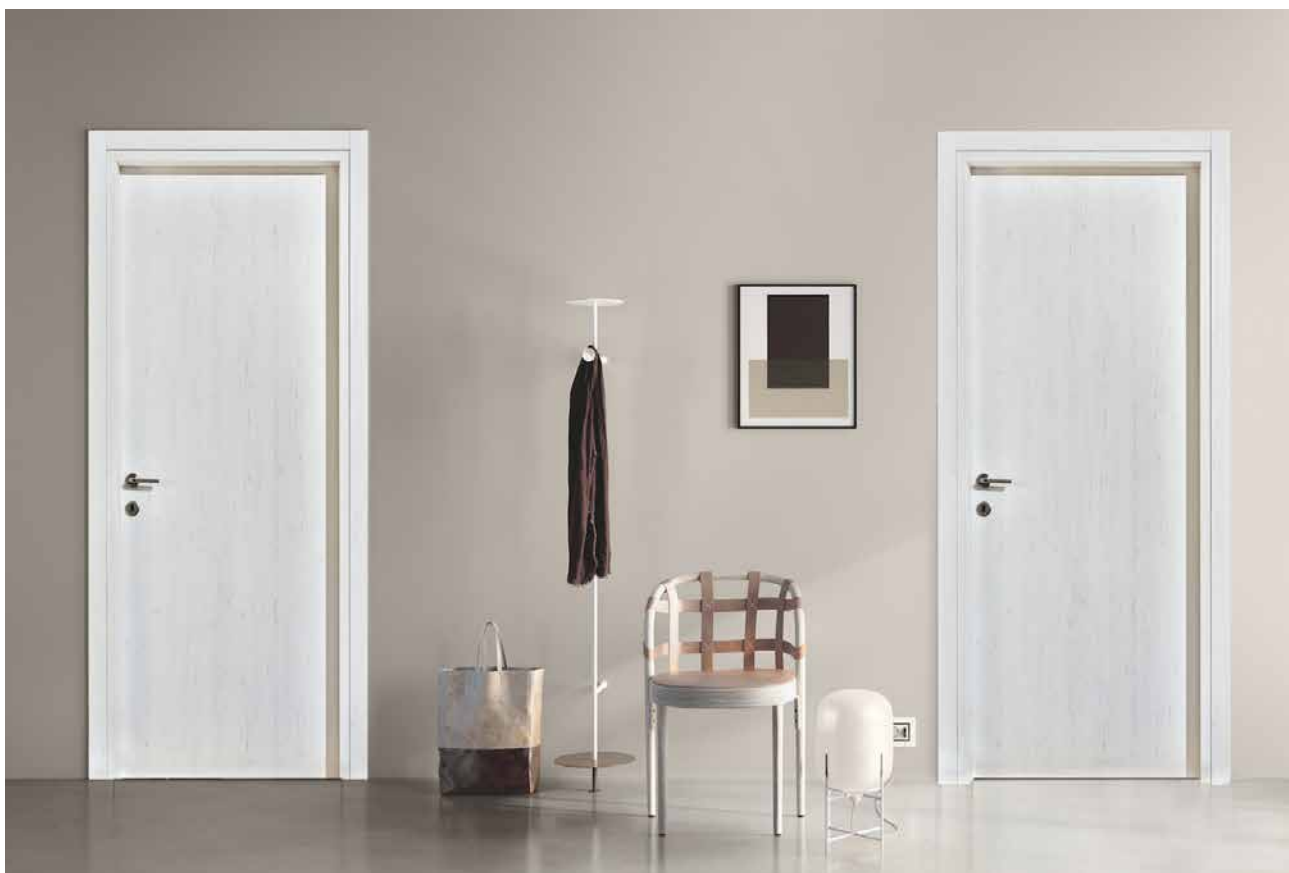

PINE WHITE 485

Εσωτερική πόρτα Pine White με ανάγλυφη υφή.
Internal door Pine White with texture relief.