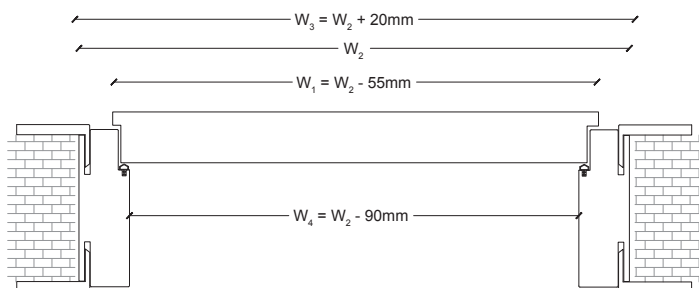

ΤΡΟΠΟΣ ΜΕΤΡΗΣΗΣ ΔΙΑΣΤΑΣΕΩΝ door dimensioning

Μέτρηση πλάτους / Door width

- W1: Πλάτος φύλλου πόρτας / Door leaf width
- W2: Εξωτερικά μέτρα κασώματος / Door frame width
- W3: Άνοιγμα τοίχου / Brick opening
- W4: Απόσταση μεταξύ κασών / Distance from frame to frame