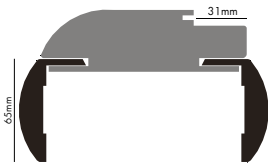

- **TYPE 2** Κάσωμα οβάλ / *Rounded frame form*