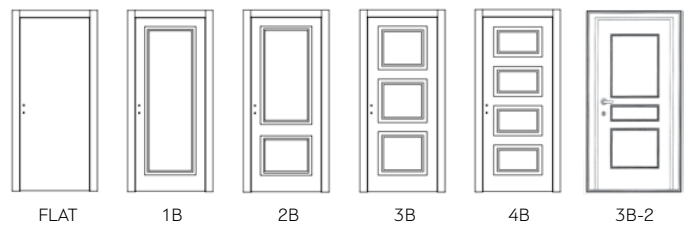

H 100

Πόρτα ξενοδοχείου με δρυ φυσικό καπλαμά ταμπλαδωτή φρεζαριστή με πάνελ 10mm, σχέδιο τρεις ταμπλάδες με διακοσμητικά περβάζια, βαμμένη λάκα λευκή και επεξεργασία πατίνας γκρί.

Hotel Door with natural veneer panelled with three boards design, made of 10mm panel and classic designing decorative architraves, white lacquer painting and process of grey patina.