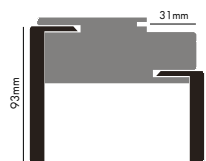

- **TYPE 4** Κάσωμα ίσιο, φαρδύ περβάζι, πρόσωπο / *Straight frame form with wide architrave outside*