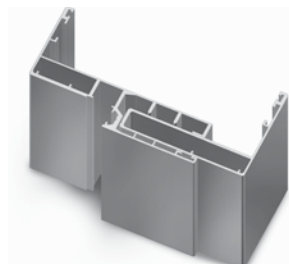

TYPE 4 Inner

- **TYPE 5** Κάσωμα Nobby / *Frame Nobby*

- **TYPE 6** Κάσωμα Nobby 90° / *Frame Nobby 90°*

- Κάσωμα μασίφ πυράντοχος / *Fire rated solid frame*

- Κάσωμα αλουμινίου / *Aluminium frame*

	Type 1	Type 2	Type 3*	Type 4	Type 5	Type 6
CPL Laminate		•				
Wood grain	•		•	•		
Exclusive*	•		•	•		
Classic	•	•	•	•		
Elegant	•	•	•	•		
Nobby					•	•
Hotel	•	•	•	•	•	•