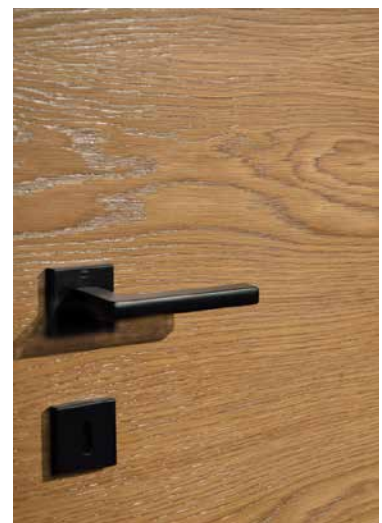

ELEGANT No 374

Εσωτερική πόρτα από δρυ φυσικό βουρτσιστό καπλαμά με οριζόντια νερά.

Internal oak brushed veneer door with horizontal grains.