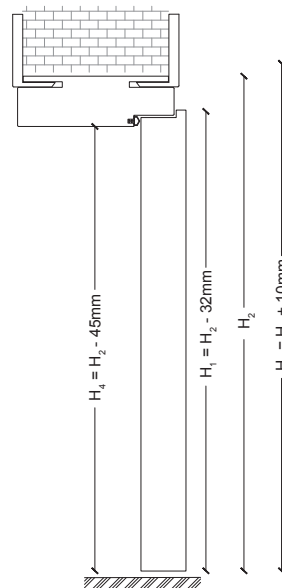

Μέτρηση ύψους / Door height

- H1: Ύψος φύλλου πόρτας / Door leaf height
- H2: Εξωτερικά μέτρα κασώματος / Door frame height
- H3: Άνοιγμα τοίχου / Brick opening
- H4: Απόσταση φύλλου από την εσωτερική πλευρά της κάσας / Distance leaf from frame (internal side)