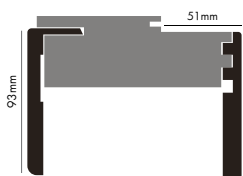

TYPE 4 Inner

- **TYPE 5** Κάσωμα Nobby / *Frame Nobby*