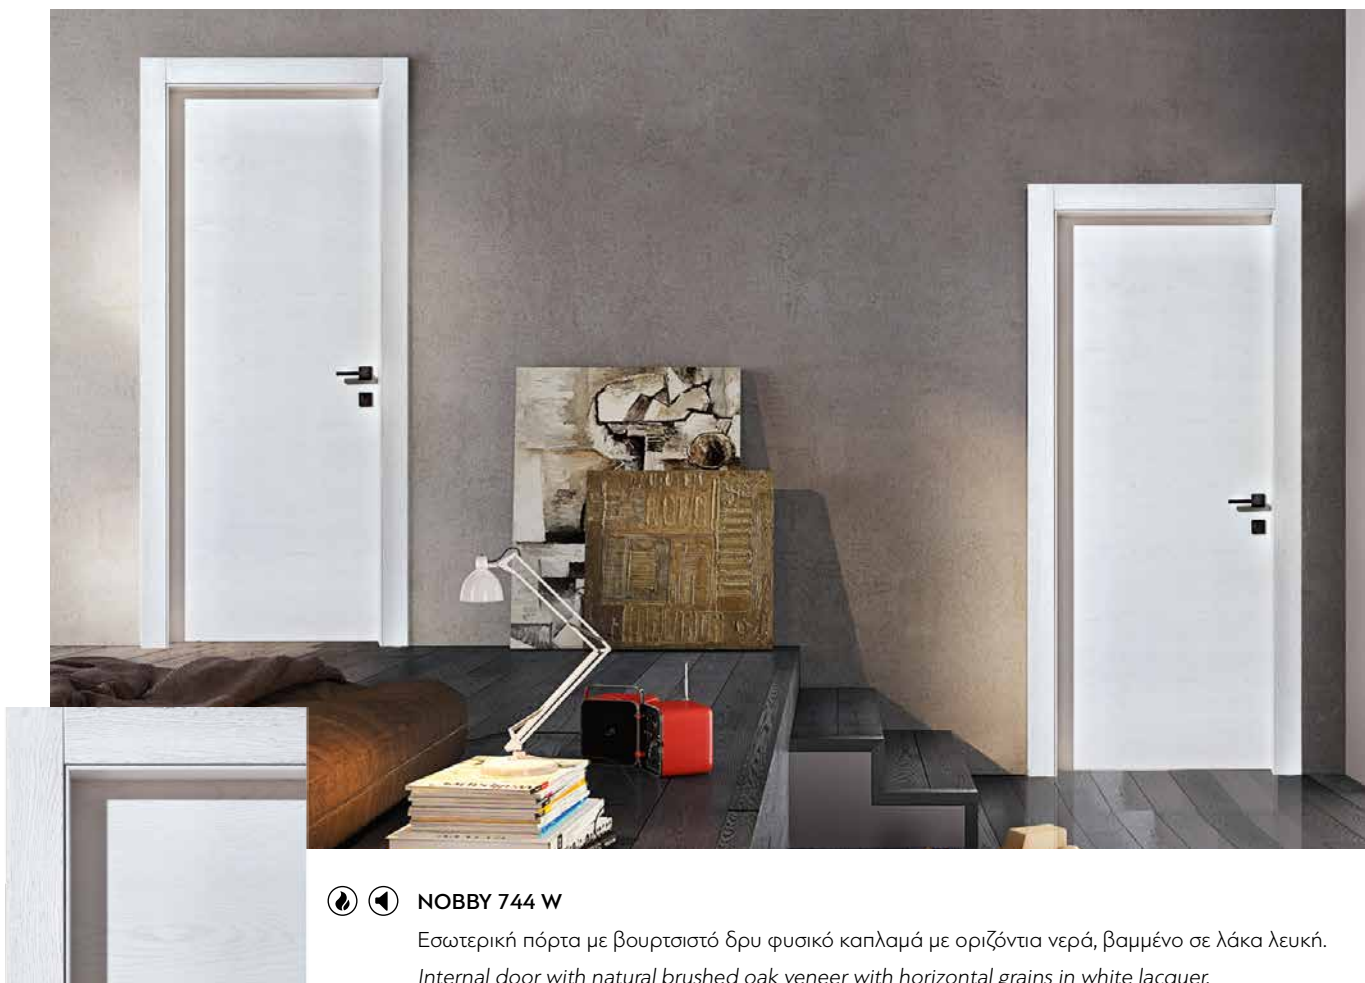

NOBBY 744 W 🔥 🔍

Εσωτερική πόρτα με βουρτσιστό δρυ φυσικό καπλαμά με οριζόντια νερά, βαμμένο σε λάκα λευκή.
Internal door with natural brushed oak veneer with horizontal grains in white lacquer.