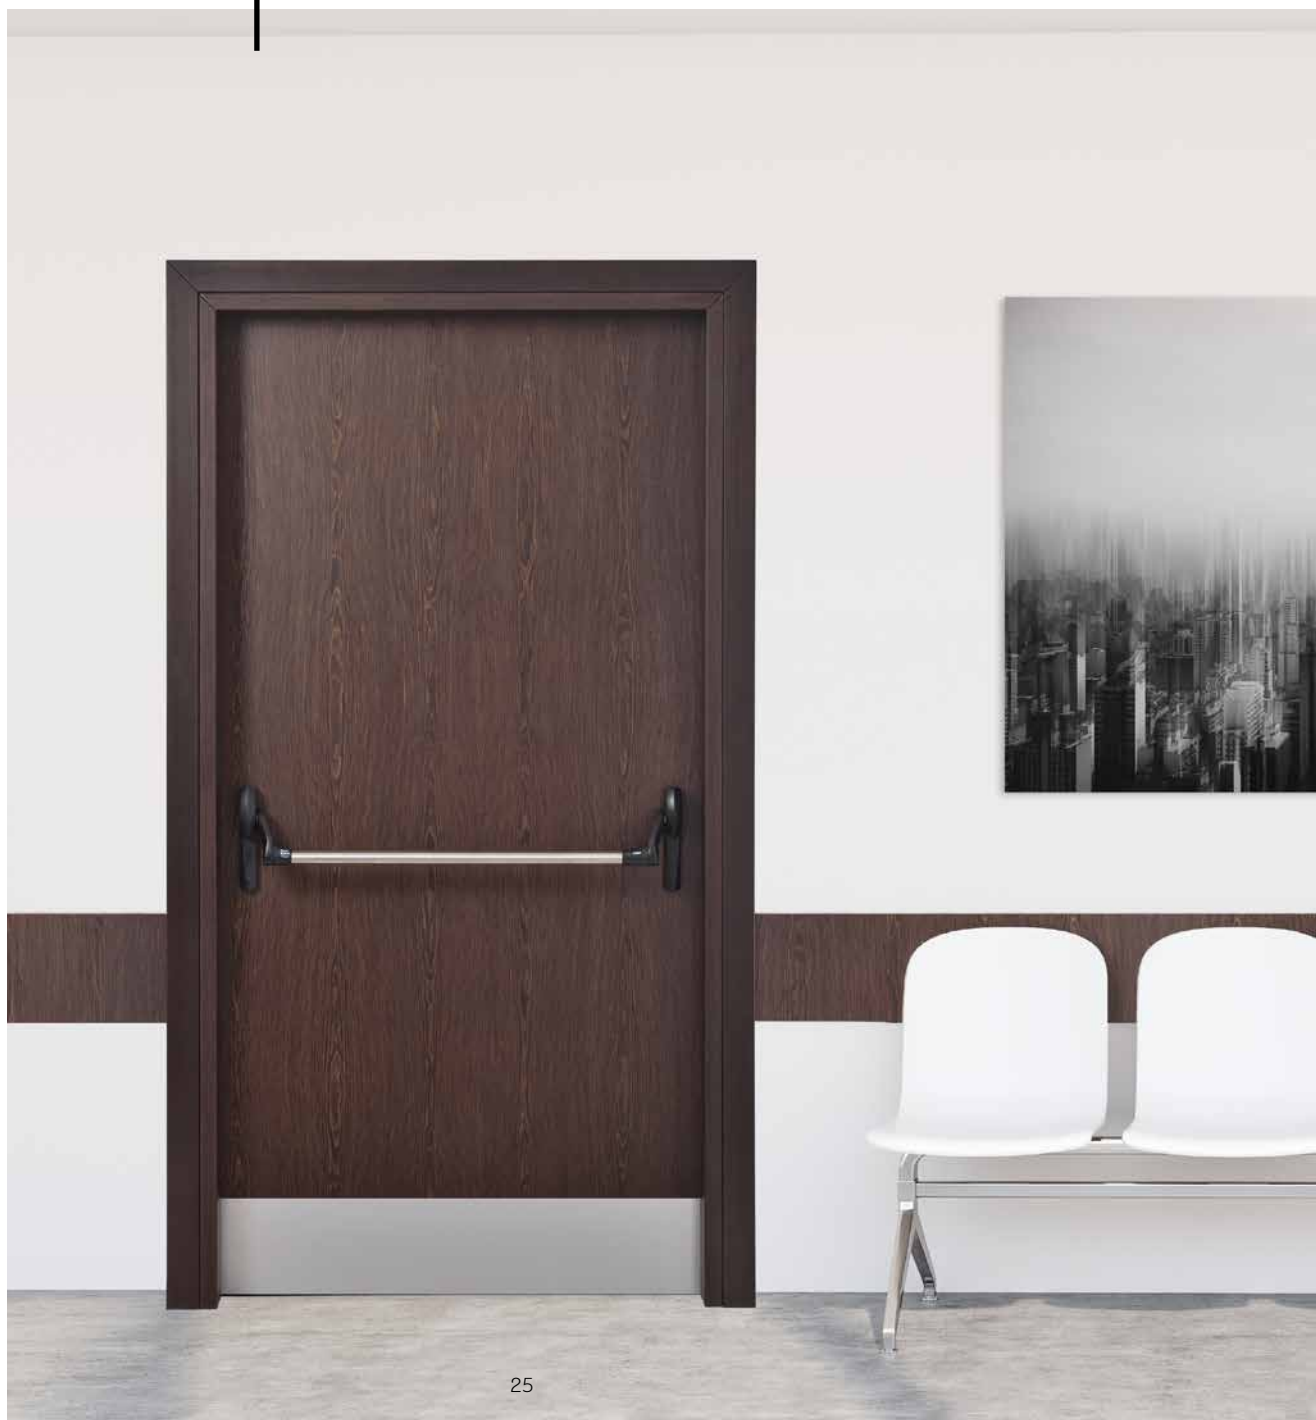

Διακοσμητικό περβάζι ARC-03 με κεφαλάρι σε κλασικό σχεδιασμό.

Decorative architrave ARC-03 with headboard in classic design.

PANIC DOOR

Πόρτα δρυ φυσικό καπλαμά με ειδική κλειδαριά και μπάρα πανικού.

Panic door with natural oak veneer, specific panic lock and push bar.