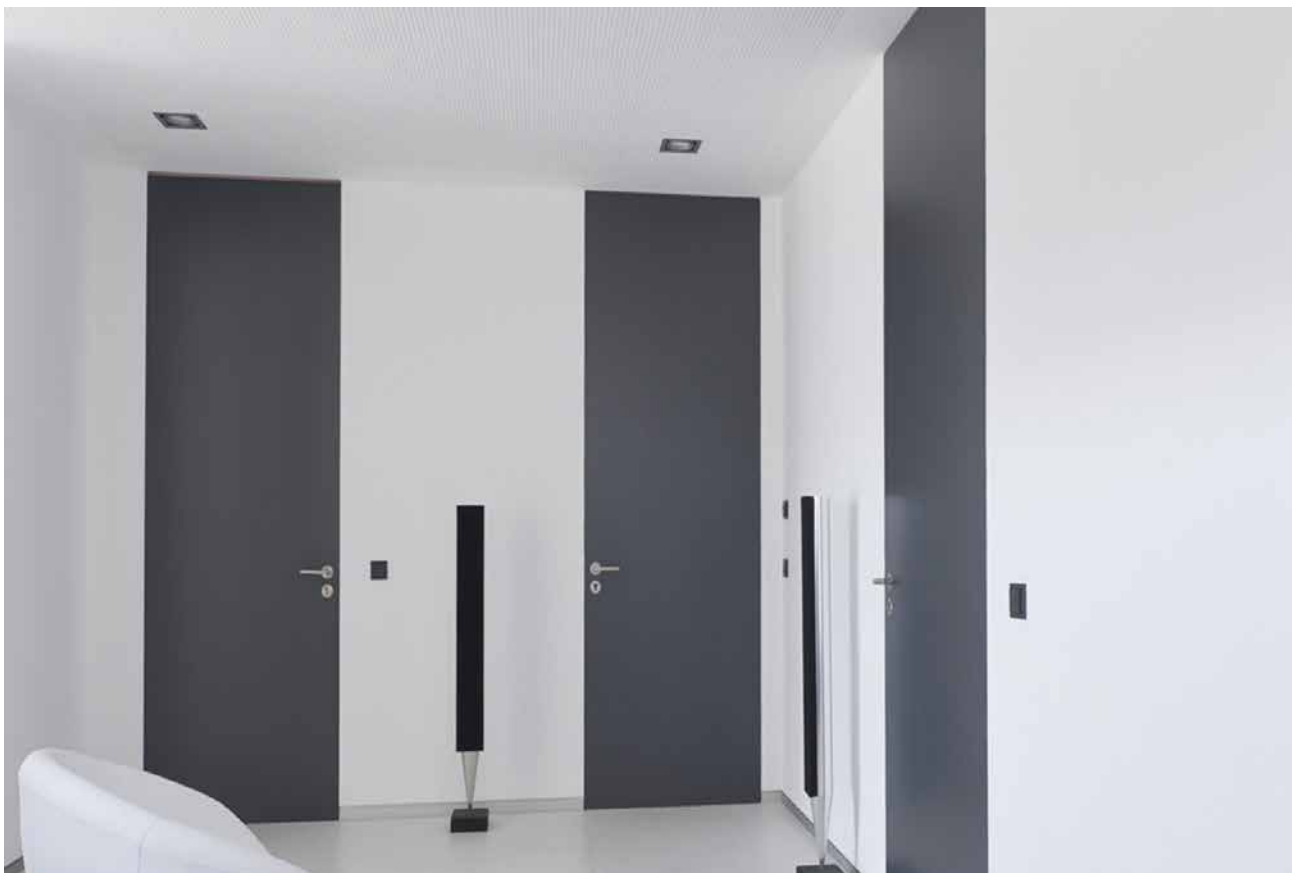

FILOMURO HPL GREY

Εσωτερική πόρτα με HPL γκρι και κρυφή κάσα αλουμινίου, κρυφοί μεντεσέδες και μαγνητική κλειδαριά.
Internal door HPL gray with hidden Aluminium frame, hidden hinges and magnetic lock.