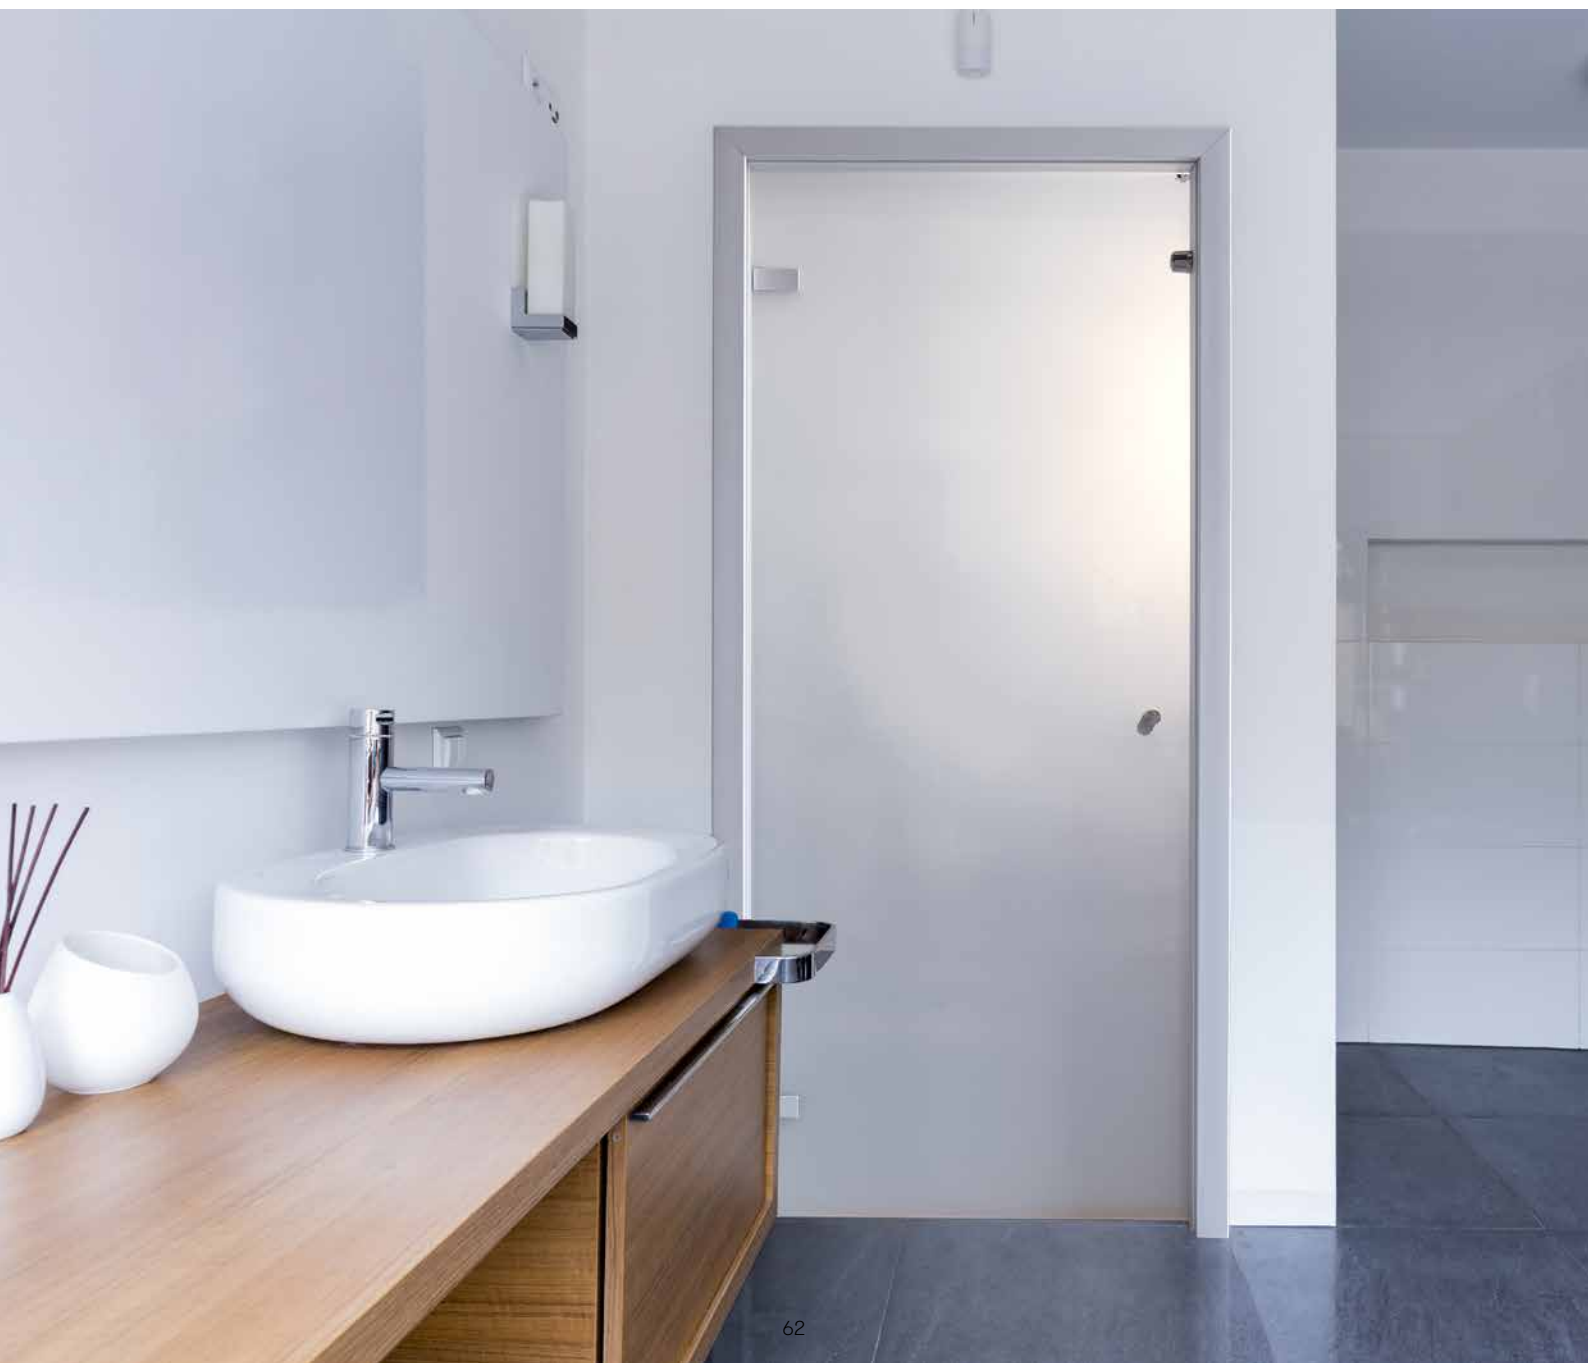

ΓΥΑΛΙΝΗ / GLASS DOOR

Εσωτερική γυάλινη πόρτα με κάσα αλουμινίου.
Internal glass door with Aluminium frame.