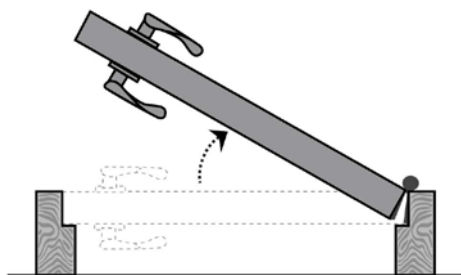

Δεξιά πόρτα / Right door

Εσωτερική πλευρά / Inside