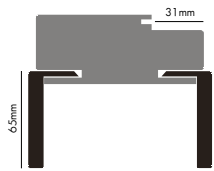

- **TYPE 1** Κάσωμα ίσιο / *Straight frame form*